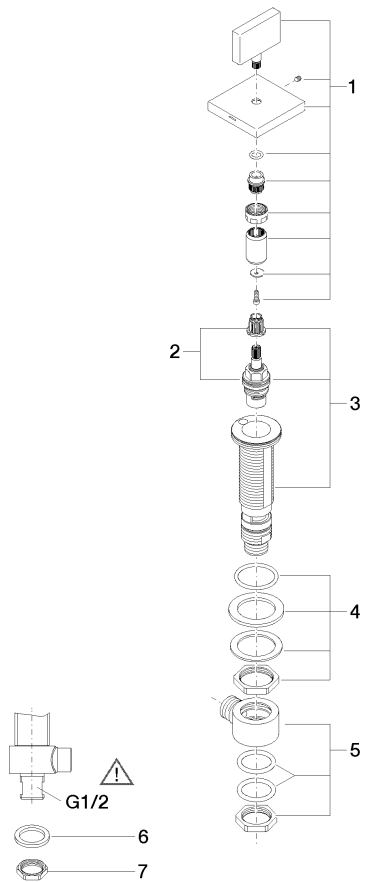

20 000 782

- Bohrungsdurchmesser 32 mm
- Rosette 60 x 60 mm
- mit Kaltkennzeichnung

	Chrom	20 000 782-00
	Platin gebürstet	20 000 782-06
	Platin	20 000 782-08
	Dark Chrome	20 000 782-19
	Messing gebürstet (23kt Gold)	20 000 782-28
	Champagne gebürstet (22kt Gold)	20 000 782-46
	Champagne (22kt Gold)	20 000 782-47
	Dark Platinum gebürstet	20 000 782-99

20 000 782

mm [inches]

Durchflussdiagramm

Zertifikate

IAPMO_4976 (5). WRAS_2103001.

20 000 782

Ersatzteilstückliste

Nr.	Artikelnummer	Benennung	Verbaumenge	Lieferzeit
1	90 20 78 002 04-00	Griff (cold)	1	10
2	90 90 03 133 00 90	Oberteil	1	2
3	04 17 11 058 33 90	Seitenteil	1	2
4	04 23 10 032 78 90	Befestigungssatz	1	2
5	04 17 11 023 10 90	Verteiler	1	2
6	09 30 11 059 90	Scheibe	1	2
7	09 23 10 012 90	Mutter	1	2