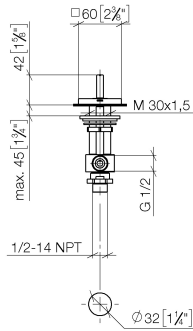

20 000 782

- Bohrungsdurchmesser 32 mm
- Rosette 60 x 60 mm
- mit Kaltkennzeichnung

	Chrom	20 000 782-00
	Platin gebürstet	20 000 782-06
	Platin	20 000 782-08
	Dark Chrome	20 000 782-19
	Messing gebürstet (23kt Gold)	20 000 782-28
	Champagne gebürstet (22kt Gold)	20 000 782-46
	Champagne (22kt Gold)	20 000 782-47
	Dark Platinum gebürstet	20 000 782-99

20 000 782

mm [inches]

Durchflussdiagramm

Zertifikate

IAPMO_4976 (5). WRAS_2103001.

20 000 782

Ersatzteilstückliste

Nr.	Artikelnummer	Benennung	Verbaumenge	Lieferzeit
1	90 20 78 002 04-00	Griff (cold)	1	10
2	90 90 03 133 00 90	Oberteil	1	2
3	04 17 11 058 33 90	Seitenteil	1	2
4	04 23 10 032 78 90	Befestigungssatz	1	2
5	04 17 11 023 10 90	Verteiler	1	2
6	09 30 11 059 90	Scheibe	1	2
7	09 23 10 012 90	Mutter	1	2